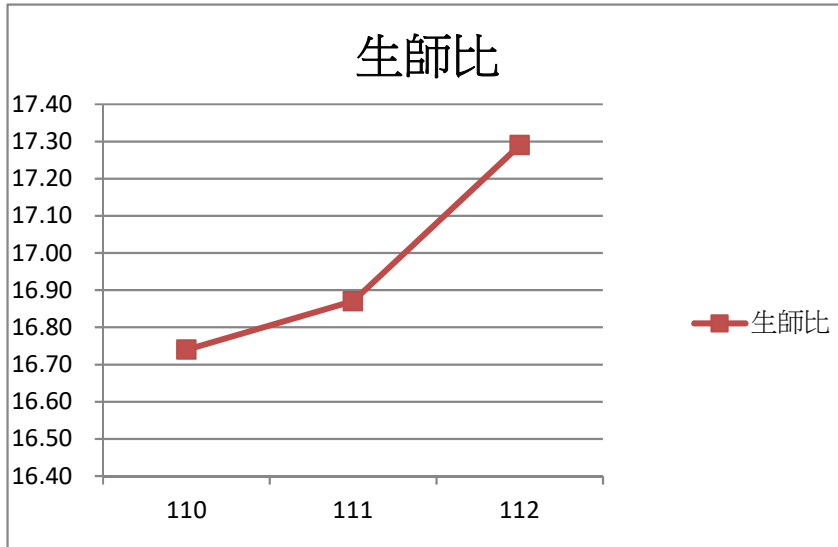

國立成功大學生師比與變動趨勢圖

學年度	110	111	112
生師比	16.74	16.87	17.29

註：教師人數以本校佔缺之專任教師計算－資料來源人事室