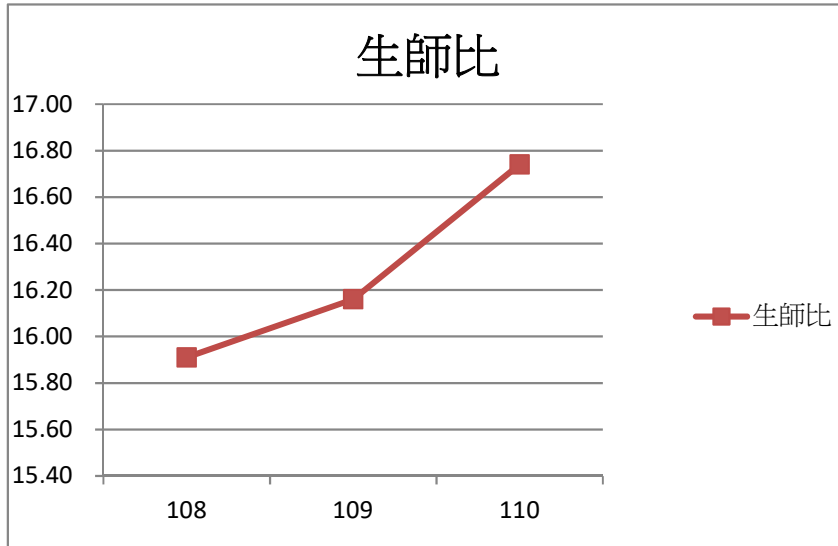

國立成功大學生師比與變動趨勢圖

學年度	108	109	110
生師比	15.91	16.16	16.74

註：教師人數以本校佔缺之專任教師計算－資料來源人事室