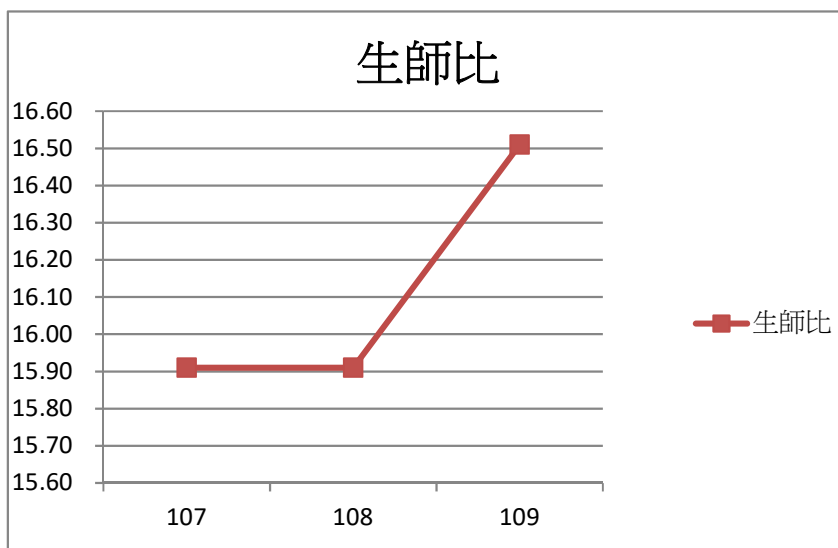

國立成功大學生師比與變動趨勢圖

學年度	107	108	109
生師比	15.91	15.91	16.51

註：教師人數以本校佔缺之專任教師計算－資料來源人事室