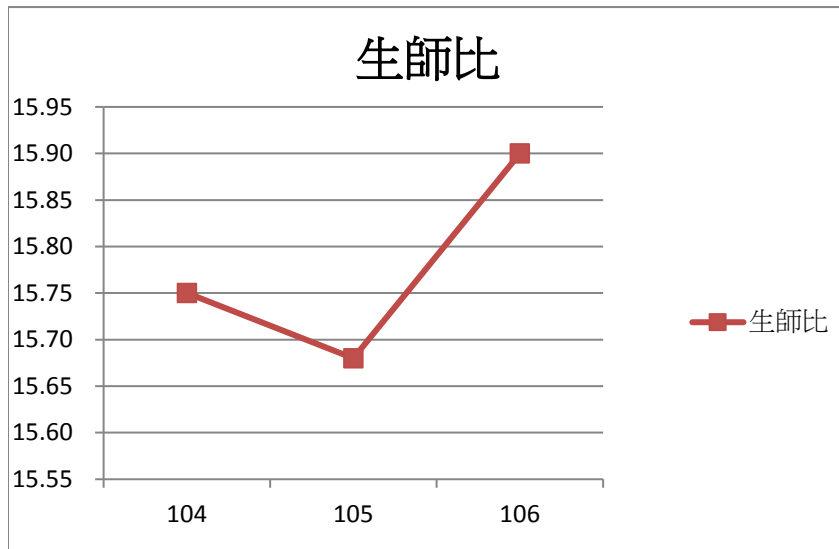

國立成功大學生師比與變動趨勢圖

學年度	104	105	106
生師比	15.75	15.68	15.90

註：教師人數以本校佔缺之專任教師計算－資料來源人事室