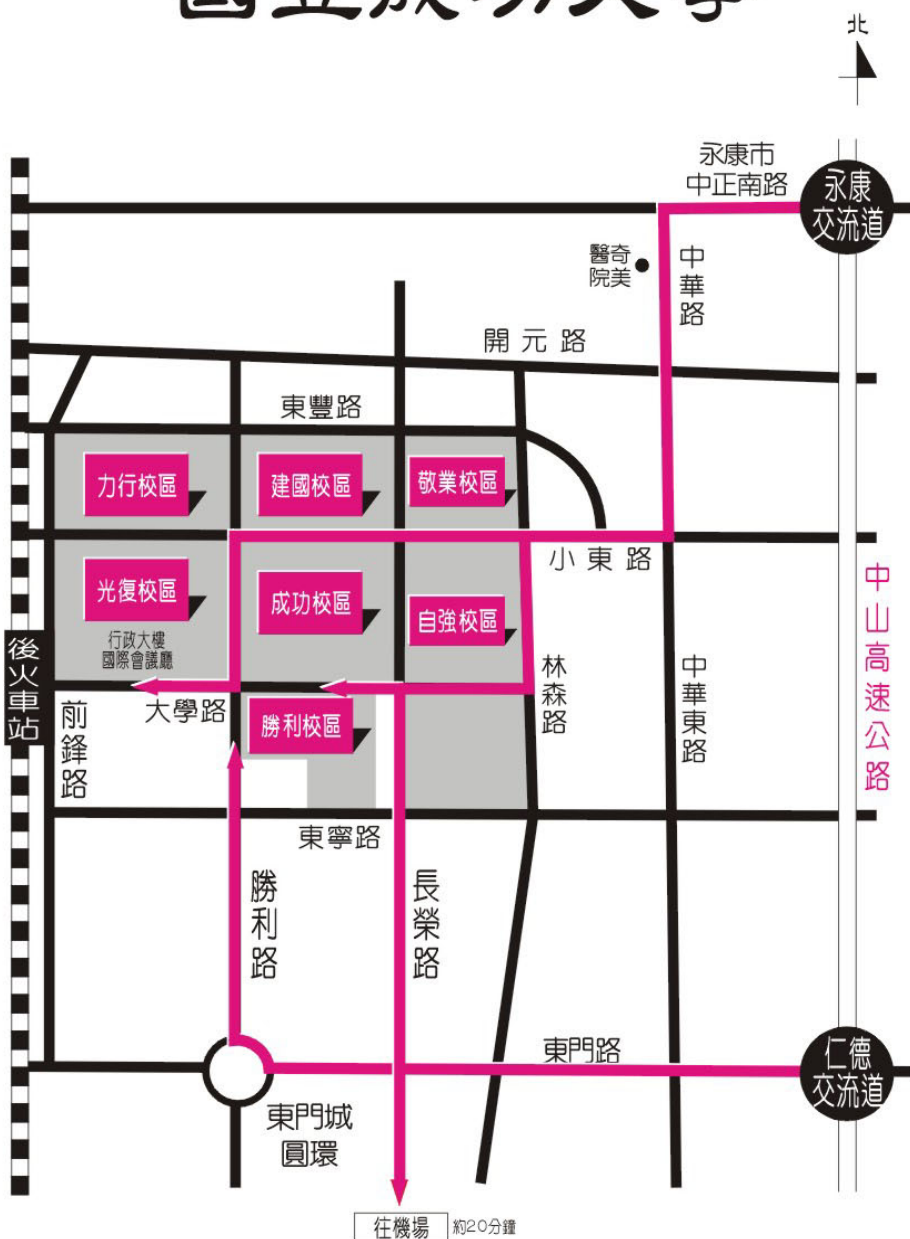

國立成功大學
校本部平面圖

國立成功大學

台南市大學路一號

<http://www.ncku.edu.tw>